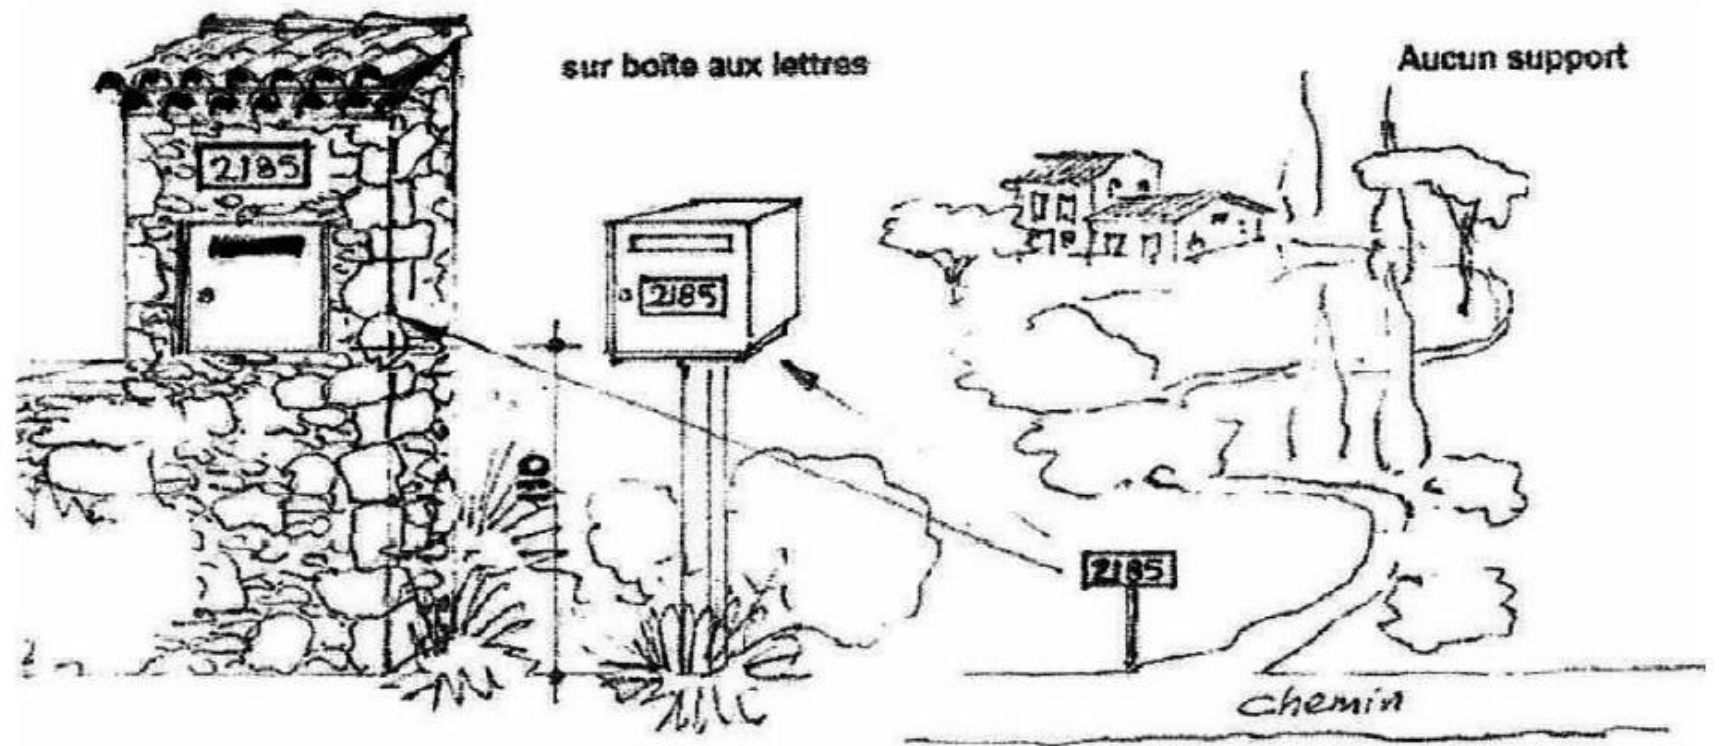

QUELLES DÉMARCHES POUR LES HABITANTS ?

- Poser sa plaque numérotée sur son portail, façade, boîte aux lettres... en respectant la charte de pose pour être visible en bordure de voie identifiée.